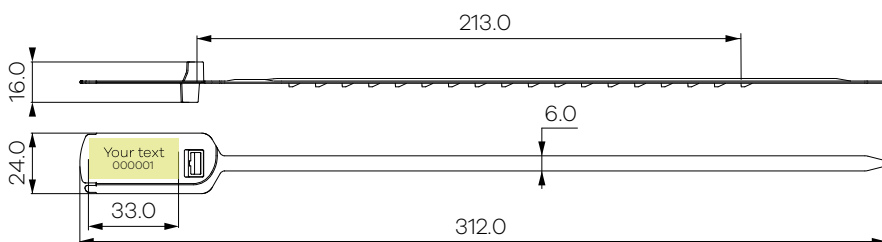

Scala 1:3

Area di stampa/Printing area

LONG SIZE