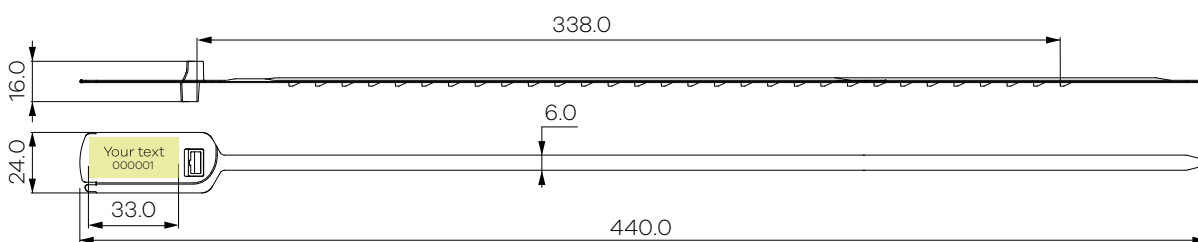

DATA SHEET

SHORT SIZE

Scala 1:3

Area di stampa/Printing area

LONG SIZE

IMBALLAGGIO

PACKAGING

Scatola Zeus corto